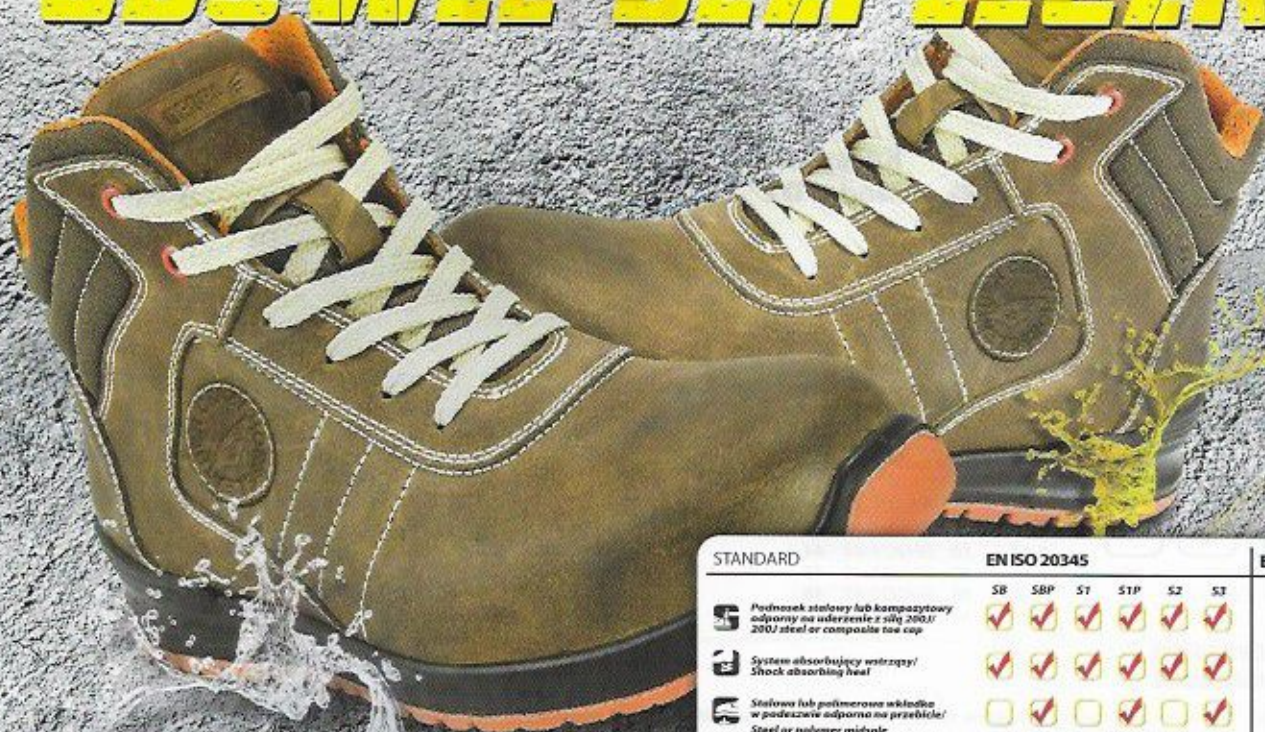

OBUWIE BEZPIECZNE

STANDARD	EN ISO 20345						EN ISO 20347	
	SB	SBP	S1	S1P	S2	S3	OB	O1
Podnosek stalowy lub kompozytowy odporny na uderzenie z siłą 200J/ 200J/ steel or composite toe cap	☒	☒	☒	☒	☒	☒	☐	☐
System absorbujący wstrząsy/ Shock absorbing heel	☒	☒	☒	☒	☒	☒	☐	☒
Stalowa lub polimerowa wkładka w podszewce odporna na przebicie/ Steel or polymer midsole	☐	☒	☐	☒	☐	☒	☐	☐
Właściwości antyelektrostatyczne/ Anti-static	☐	☐	☒	☒	☒	☒	☐	☒
Podszewka odporna na olej/ Oilproof sole	☒	☒	☒	☒	☒	☒	☐	☐
Podszewka antypoślizgowa/ Anti-slip sole	☒	☒	☒	☒	☒	☒	☐	☐
Wodoodporne/ Waterproof	☐	☐	☐	☐	☒	☒	☐	☐

Obuwie SBP oznacza odporne na palenie w podłożu oraz posiada specjalny pokrywający całą powierzchnię bieżni materiał (SC).
The SBP special means that the footwear is slip resistant on concrete surfaces covered with solution of sodium lauryl sulfate (SLS) and steel toe caps covered with glass fiber.

S1

BH9D1 282

S1

BH9D2 282

S1

BH9D3V 282

S1P

BH9P1A 282

S1

BH9P2 283

S1

BH9P3 283

S3

BH9P4VK 284

SB

BH9MF1V 286

SB

BH9MF2 286

SB

BH9M1 284

S1

BH9M2V 284

OB

BH9M2Z 284

O1

BH9M3Z 285

S1

BH9M5 285

S1P

BH9M4VK 285

S1P

BH9T1A 282

S3

BH9T1AW 282

S1P

BH9T2A 283

S1

BH9T3V 283

S3

BH9T4VK 283

S3

BH9T5K 284

BH9A1 287

BH9A2 287

BH9B1 287

BH9B5 287

BH9B6 282

BH9C1 287

BH9AB 287