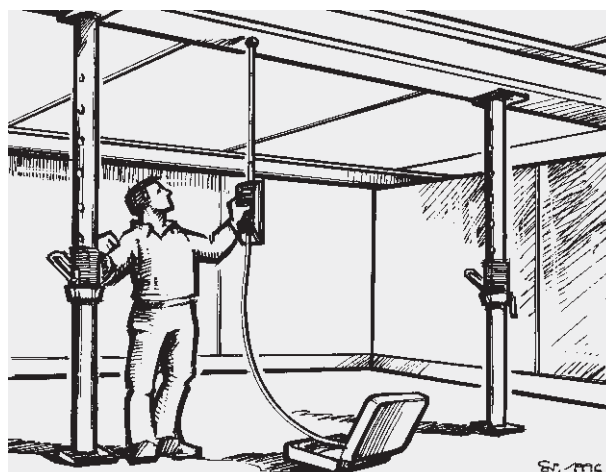

System obsluhy jedním pracovníkem je díky rozmanitým možnostem použití ideální pro řemeslníky a inženýry:

- Budování podlah
- Suchá montáž a tesařské práce
- Evidence stavebního fondu, rekonstrukce
- Výstavba teras a schodišť
- Kontroly jakosti a stavební přejímky
- Dlaždičské a obkladačské práce
- Pásové instalace, ukládání kabelů
- Měření spádu
- Instalace bednění a betonových povrchů
- Vyrovnání rastrových stropů a podlah
- Vrtací a prorážecí práce
- Budování fasád

#### Efektivní nivelace díky:

- Přímému zobrazení relativní výšky
- Jednotlačítkové obsluze
- Jednoduchému ovládní hadice

Přístroj je tvořen kompaktním hadicovým bubnem se zápusťnými klikami, speciální hadicí a ručním přístrojem s displejem a jedním tlačítkem. Modul pro přesné měření, který je součástí ručního přístroje, měří rozdíl tlaku kapaliny mezi bubnem a ručním přístrojem.

Jednoduchá nivelace díky jednotlačítkové obsluze (typické použití ručního přístroje)

Použití magnetického uchycení při vyrovnávání bezspárých podlah (nasazením přístroje)

### DŮLEŽITÉ VÝHODY

- Typická přesnost  $\pm 2$  mm na celé dosažitelné vzdálenosti, která činí maximálně 48 m
- Možnost ruční kalibrace měření výšky hladiny
- Jednoduchá vlastní kontrola
- Není potřeba seřizovat přístroj ani používat stativ
- Dotykové prodloužení a magnetické uchycení (nadstandard)
- Nízká spotřeba energie umožňuje provádět nivelaci s jednou baterií po dobu několika měsíců
- Kapalinová soustava je prakticky bezztrátová a nevyžaduje žádnou údržbu
- **NOVINKA** Nová řada přístrojů **nivcomp** je spojením velmi robustního designu s novým komfortem, pokud jde o funkce (inteligentní indikátor napájení Flash paměti, funkce blokování tlačítek HOLD, ochrana proti kapající vodě)