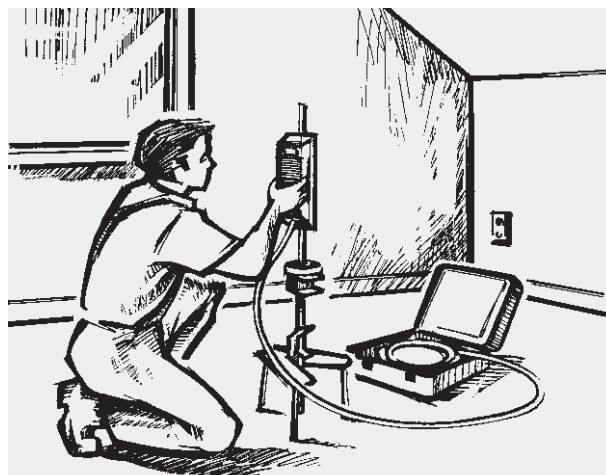

System obsluhy jedním pracovníkem je díky rozmanitým možnostem použití ideální pro řemeslníky a inženýry:

- Budování podlah
- Suchá montáž a tesařské práce
- Evidence stavebního fondu, rekonstrukce
- Výstavba teras a schodišť
- Kontroly jakosti a stavební přejímky
- Dlaždičské a obkladačské práce
- Pásové instalace, ukládání kabelů
- Měření spádu
- Instalace bednění a betonových povrchů
- Vyrovnání rastrových stropů a podlah
- Vrtací a prorážecí práce
- Budování fasád

**nivcomp** v mnoha případech zjednoduší nivelační práce a dodává optimální výsledky.

#### Efektivní nivelace díky:

- Přímému zobrazení relativní výšky
- Jednotlačítkové obsluze
- Jednoduchému ovládní hadice

Přístroj je tvořen kompaktním hadicovým bubnem se zápusťnými klikami, speciální hadicí a ručním přístrojem s displejem a jedním tlačítkem. Modul pro přesné měření, který je součástí ručního přístroje, měří rozdíl tlaku kapaliny mezi bubnem a ručním přístrojem.

Jednoduchá nivelace díky jednotlačítkové obsluze (typické použití ručního přístroje)

Použití magnetického uchycení při vyrovnávání bezspárých podlah (nasazením přístroje)